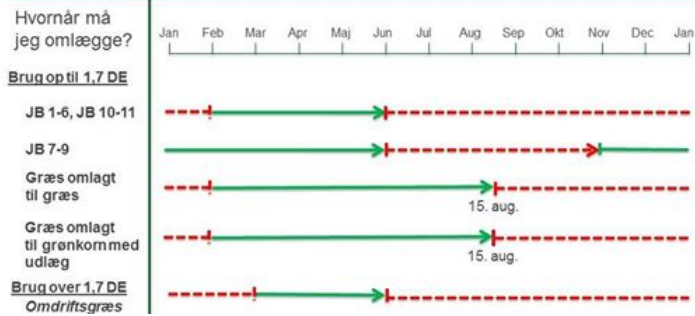

Omlægning af fodergræs ("de 9 afgødekoder") Konventionelle brug

Nået ud til 91 personer

Boost opslag

Synes godt om · Tilføj kommentar · Del

Liv på landet delte et link.

Slået op af Hanne Pontoppidan [?] · 5. november

Inspirationsdag om landboturisme nu på lørdag i Rønde:

<http://www.landboforening.dk/2010-aktivside.php?nyside=2010-12002&fid=1845>

Sprøjtet kurser: 24/2+18/6

Djursland Landboforening - Enkelt nyhed fra forsiden:
www.landboforening.dk

Landboturisme inspiration lørdag 8. november i Følle For de der beskæftiger sig med landboturisme, eller overvejer at gøre det, afholdes inspirationsdag på lørdag den 8. november 2014 på landbocentret i Følle. Blandt punkterne

Nået ud til 95 personer

Boost opslag

Synes godt om · Tilføj kommentar · Del

Liv på landet

Slået op af Hanne Pontoppidan [?] · 5. november

Overvejer du at udstille på et dyrskue i 2015 ? Så finder du en liste over alle dyrskuer her:

<https://www.landbrugsinfo.dk/Kvaeg/Sider/Videncentret_for_Landbrug_Kvaegs_dyrskueliste.aspx>